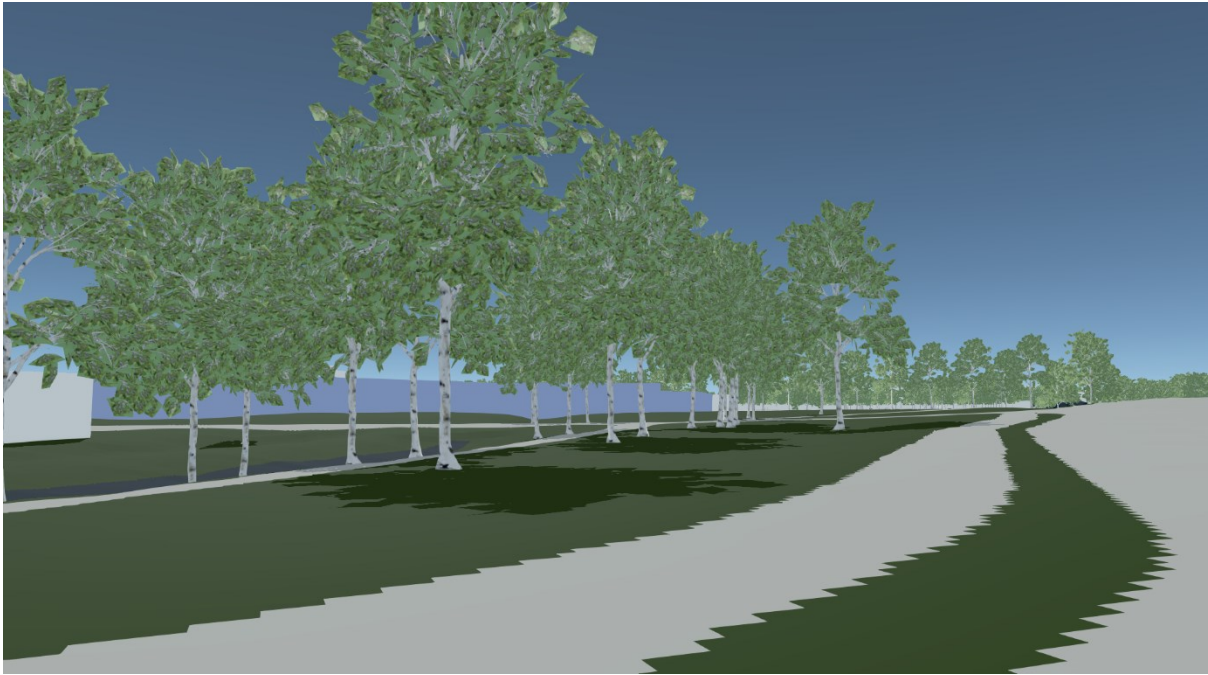

3. attēls. Vizualizācija skatam nr.1 uz detālplānojuma teritoriju no Cukura ielas ar koku stādījumiem. Avots: SIA "METRUM"

4. attēls. Vizualizācija skatam nr.4 uz detālplānojuma teritoriju no Rīgas ielas virzienā uz Jelgavas pilsētas centru. Avots: SIA "METRUM"

7. attēls. Vizualizācija skatam nr.13 uz detālplānojuma teritoriju no Lielupes kreisā krasta pormenādes. Avots: SIA "METRUM"

1. attēls. Vizualizācija skatam nr.25 uz detālplānojuma teritoriju no Jelgavas pils puses . Avots: SIA "METRUM"

## 2.VARIANTS

2. attēls. Vizualizācija uz detālpārplānojuma teritoriju no putna lidojuma. Avots: SIA "METRUM"

3. attēls. Vizualizācija skatam nr.1 uz detālpārplānojuma teritoriju no Cukura ielas. Avots: SIA "METRUM"

7. attēls. Vizualizācija skatam nr.18 uz detālplānojuma teritoriju no Pasta salas. Avots: SIA "METRUM"

6. attēls. Vizualizācija skatam nr.13 uz detālplānojuma teritoriju no Lielupes kreisā krasta pormenādes. Avots: SIA "METRUM"