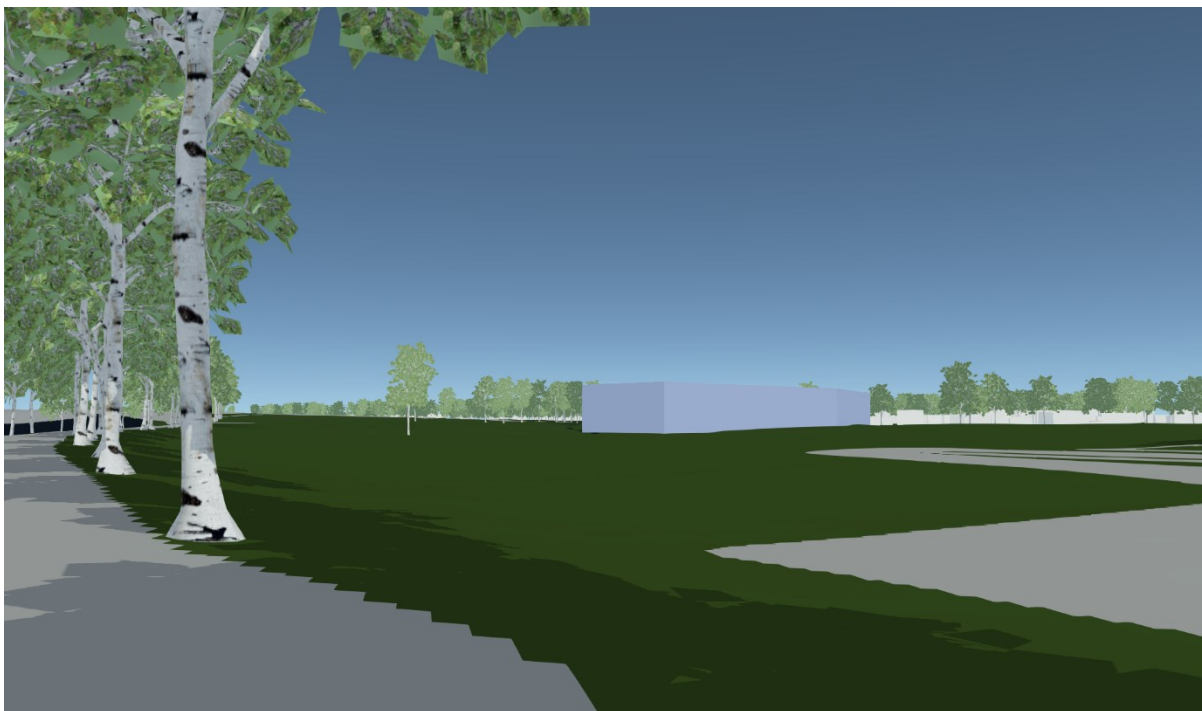

1.VARIANTS

2. attēls. Vizualizācija uz detālplānojuma teritoriju no putna lidojuma. Avots: SIA "METRUM"

1. attēls. Vizualizācija skatam nr.1 uz detālplānojuma teritoriju no Cukura ielas. Avots: SIA "METRUM"

3. attēls. Vizualizācija skatam nr.1 uz detālplānojuma teritoriju no Cukura ielas ar koku stādījumiem. Avots: SIA "METRUM"

4. attēls. Vizualizācija skatam nr.4 uz detālplānojuma teritoriju no Rīgas ielas virzienā uz Jelgavas pilsētas centru. Avots: SIA "METRUM"

5. attēls. Vizualizācija skatam nr.19 uz detālplānojuma teritoriju no Rīgas ielas. Avots: SIA "METRUM"

6. attēls. Vizualizācija skatam nr.18 uz detālplānojuma teritoriju no Pasta salas. Avots: SIA "METRUM"

7. attēls. Vizualizācija skatam nr.13 uz detālplānojuma teritoriju no Lielupes kreisā krasta pormenādes. Avots: SIA "METRUM"

1. attēls. Vizualizācija skatam nr.25 uz detālplānojuma teritoriju no Jelgavas pils puses . Avots: SIA "METRUM"