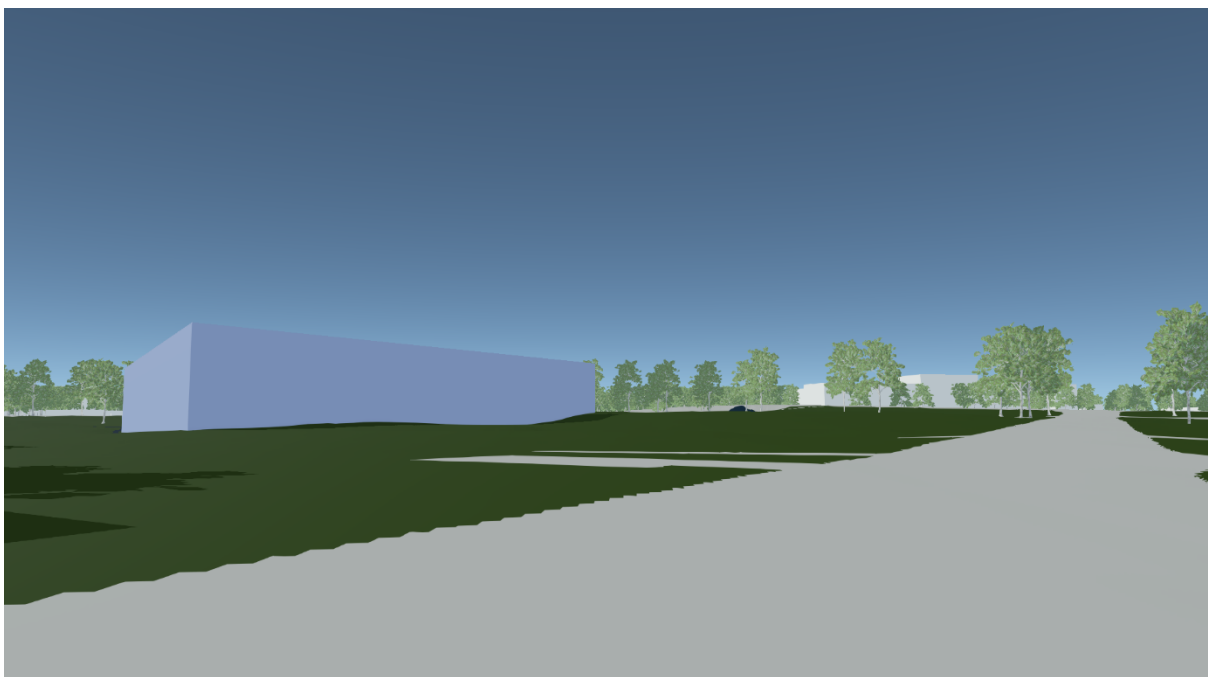

3. attēls. Vizualizācija skatam nr.1 uz detālplānojuma teritoriju no Cukura ielas ar koku stādījumiem. Avots: SIA "METRUM"

4. attēls. Vizualizācija skatam nr.4 uz detālplānojuma teritoriju no Rīgas ielas virzienā uz Jelgavas pilsētas centru. Avots: SIA "METRUM"

7. attēls. Vizualizācija skatam nr.13 uz detālplānojuma teritoriju no Lielupes kreisā krasta pormenādes. Avots: SIA "METRUM"

1. attēls. Vizualizācija skatam nr.25 uz detālplānojuma teritoriju no Jelgavas pils puses . Avots: SIA "METRUM"

## 2.VARIANTS

2. attēls. Vizualizācija uz detālpārplānojuma teritoriju no putna lidojuma. Avots: SIA "METRUM"

3. attēls. Vizualizācija skatam nr.1 uz detālpārplānojuma teritoriju no Cukura ielas. Avots: SIA "METRUM"

5. attēls. Vizualizācija skatam nr.4 uz detālplānojuma teritoriju no Rīgas ielas virzienā uz Jelgavas pilsētas centru. Avots: SIA "METRUM"

4. attēls. Vizualizācija skatam nr.19 uz detālplānojuma teritoriju no Rīgas ielas. Avots: SIA "METRUM"