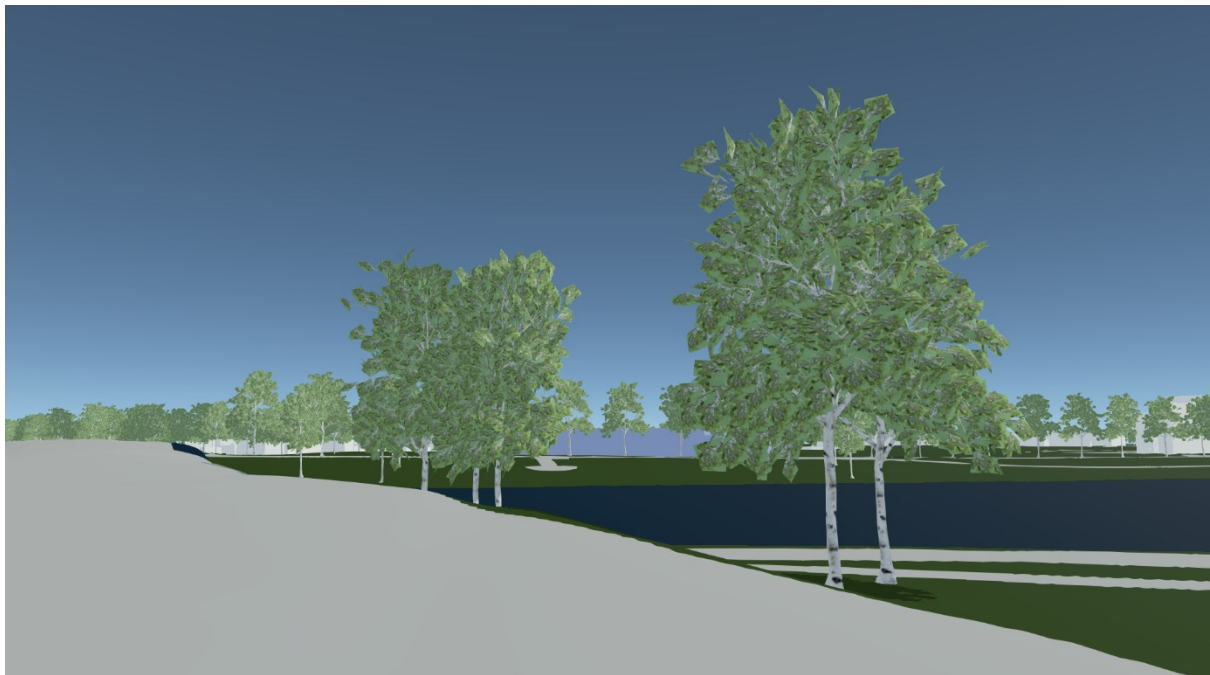

## 2.VARIANTS

2. attēls. Vizualizācija uz detālpārplānojuma teritoriju no putna lidojuma. Avots: SIA "METRUM"

3. attēls. Vizualizācija skatam nr.1 uz detālpārplānojuma teritoriju no Cukura ielas. Avots: SIA "METRUM"

5. attēls. Vizualizācija skatam nr.4 uz detālplānojuma teritoriju no Rīgas ielas virzienā uz Jelgavas pilsētas centru. Avots: SIA "METRUM"

4. attēls. Vizualizācija skatam nr.19 uz detālplānojuma teritoriju no Rīgas ielas. Avots: SIA "METRUM"

7. attēls. Vizualizācija skatam nr.18 uz detālplānojuma teritoriju no Pasta salas. Avots: SIA "METRUM"

6. attēls. Vizualizācija skatam nr.13 uz detālplānojuma teritoriju no Lielupes kreisā krasta pormenādes. Avots: SIA "METRUM"

8. attēls. Vizualizācija skatam nr.25 uz detālplānojuma teritoriju no Jelgavas pils puses . Avots: SIA "METRUM"

9.attēls. Vizualizācija skatam nr.19 uz detālplānojuma teritoriju no tilta pāri Lielupei . Avots: SIA "METRUM"