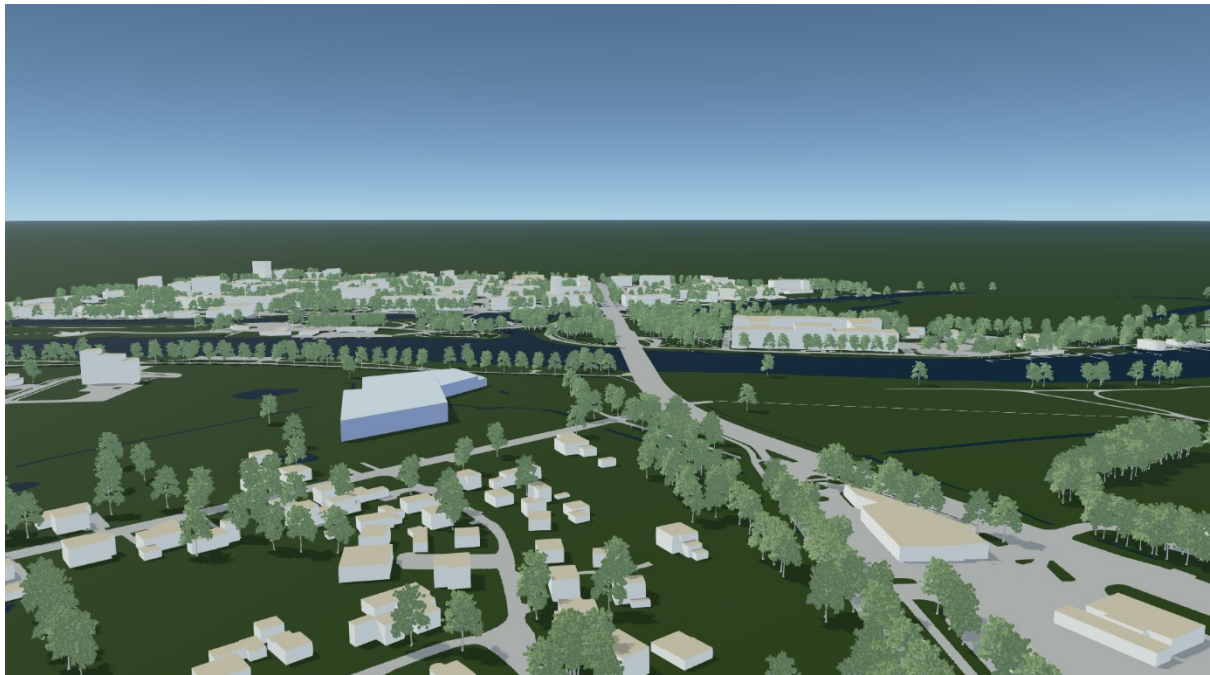

3. attēls. Vizualizācija skatam nr.1 uz detālplānojuma teritoriju no Cukura ielas ar koku stādījumiem. Avots: SIA "METRUM"

4. attēls. Vizualizācija skatam nr.4 uz detālplānojuma teritoriju no Rīgas ielas virzienā uz Jelgavas pilsētas centru. Avots: SIA "METRUM"

5. attēls. Vizualizācija skatam nr.19 uz detālplānojuma teritoriju no Rīgas ielas. Avots: SIA "METRUM"

6. attēls. Vizualizācija skatam nr.18 uz detālplānojuma teritoriju no Pasta salas. Avots: SIA "METRUM"

7. attēls. Vizualizācija skatam nr.13 uz detālplānojuma teritoriju no Lielupes kreisā krasta pormenādes. Avots: SIA "METRUM"

1. attēls. Vizualizācija skatam nr.25 uz detālplānojuma teritoriju no Jelgavas pils puses . Avots: SIA "METRUM"

## 2.VARIANTS

2. attēls. Vizualizācija uz detālpārplānojuma teritoriju no putna lidojuma. Avots: SIA "METRUM"

3. attēls. Vizualizācija skatam nr.1 uz detālpārplānojuma teritoriju no Cukura ielas. Avots: SIA "METRUM"