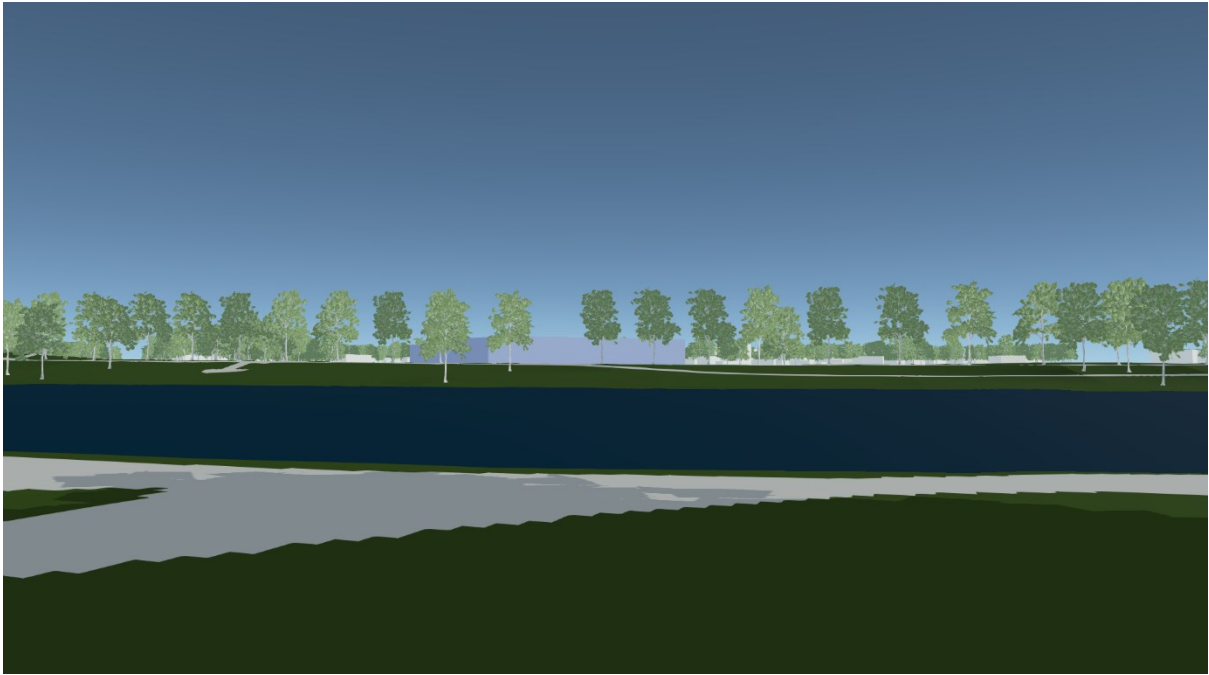

7. attēls. Vizualizācija skatam nr.13 uz detālplānojuma teritoriju no Lielupes kreisā krasta pormenādes. Avots: SIA "METRUM"

1. attēls. Vizualizācija skatam nr.25 uz detālplānojuma teritoriju no Jelgavas pils puses . Avots: SIA "METRUM"

## 2.VARIANTS

2. attēls. Vizualizācija uz detālpārplānojuma teritoriju no putna lidojuma. Avots: SIA "METRUM"

3. attēls. Vizualizācija skatam nr.1 uz detālpārplānojuma teritoriju no Cukura ielas. Avots: SIA "METRUM"

5. attēls. Vizualizācija skatam nr.4 uz detālplānojuma teritoriju no Rīgas ielas virzienā uz Jelgavas pilsētas centru. Avots: SIA "METRUM"

4. attēls. Vizualizācija skatam nr.19 uz detālplānojuma teritoriju no Rīgas ielas. Avots: SIA "METRUM"

7. attēls. Vizualizācija skatam nr.18 uz detālplānojuma teritoriju no Pasta salas. Avots: SIA "METRUM"

6. attēls. Vizualizācija skatam nr.13 uz detālplānojuma teritoriju no Lielupes kreisā krasta pormenādes. Avots: SIA "METRUM"