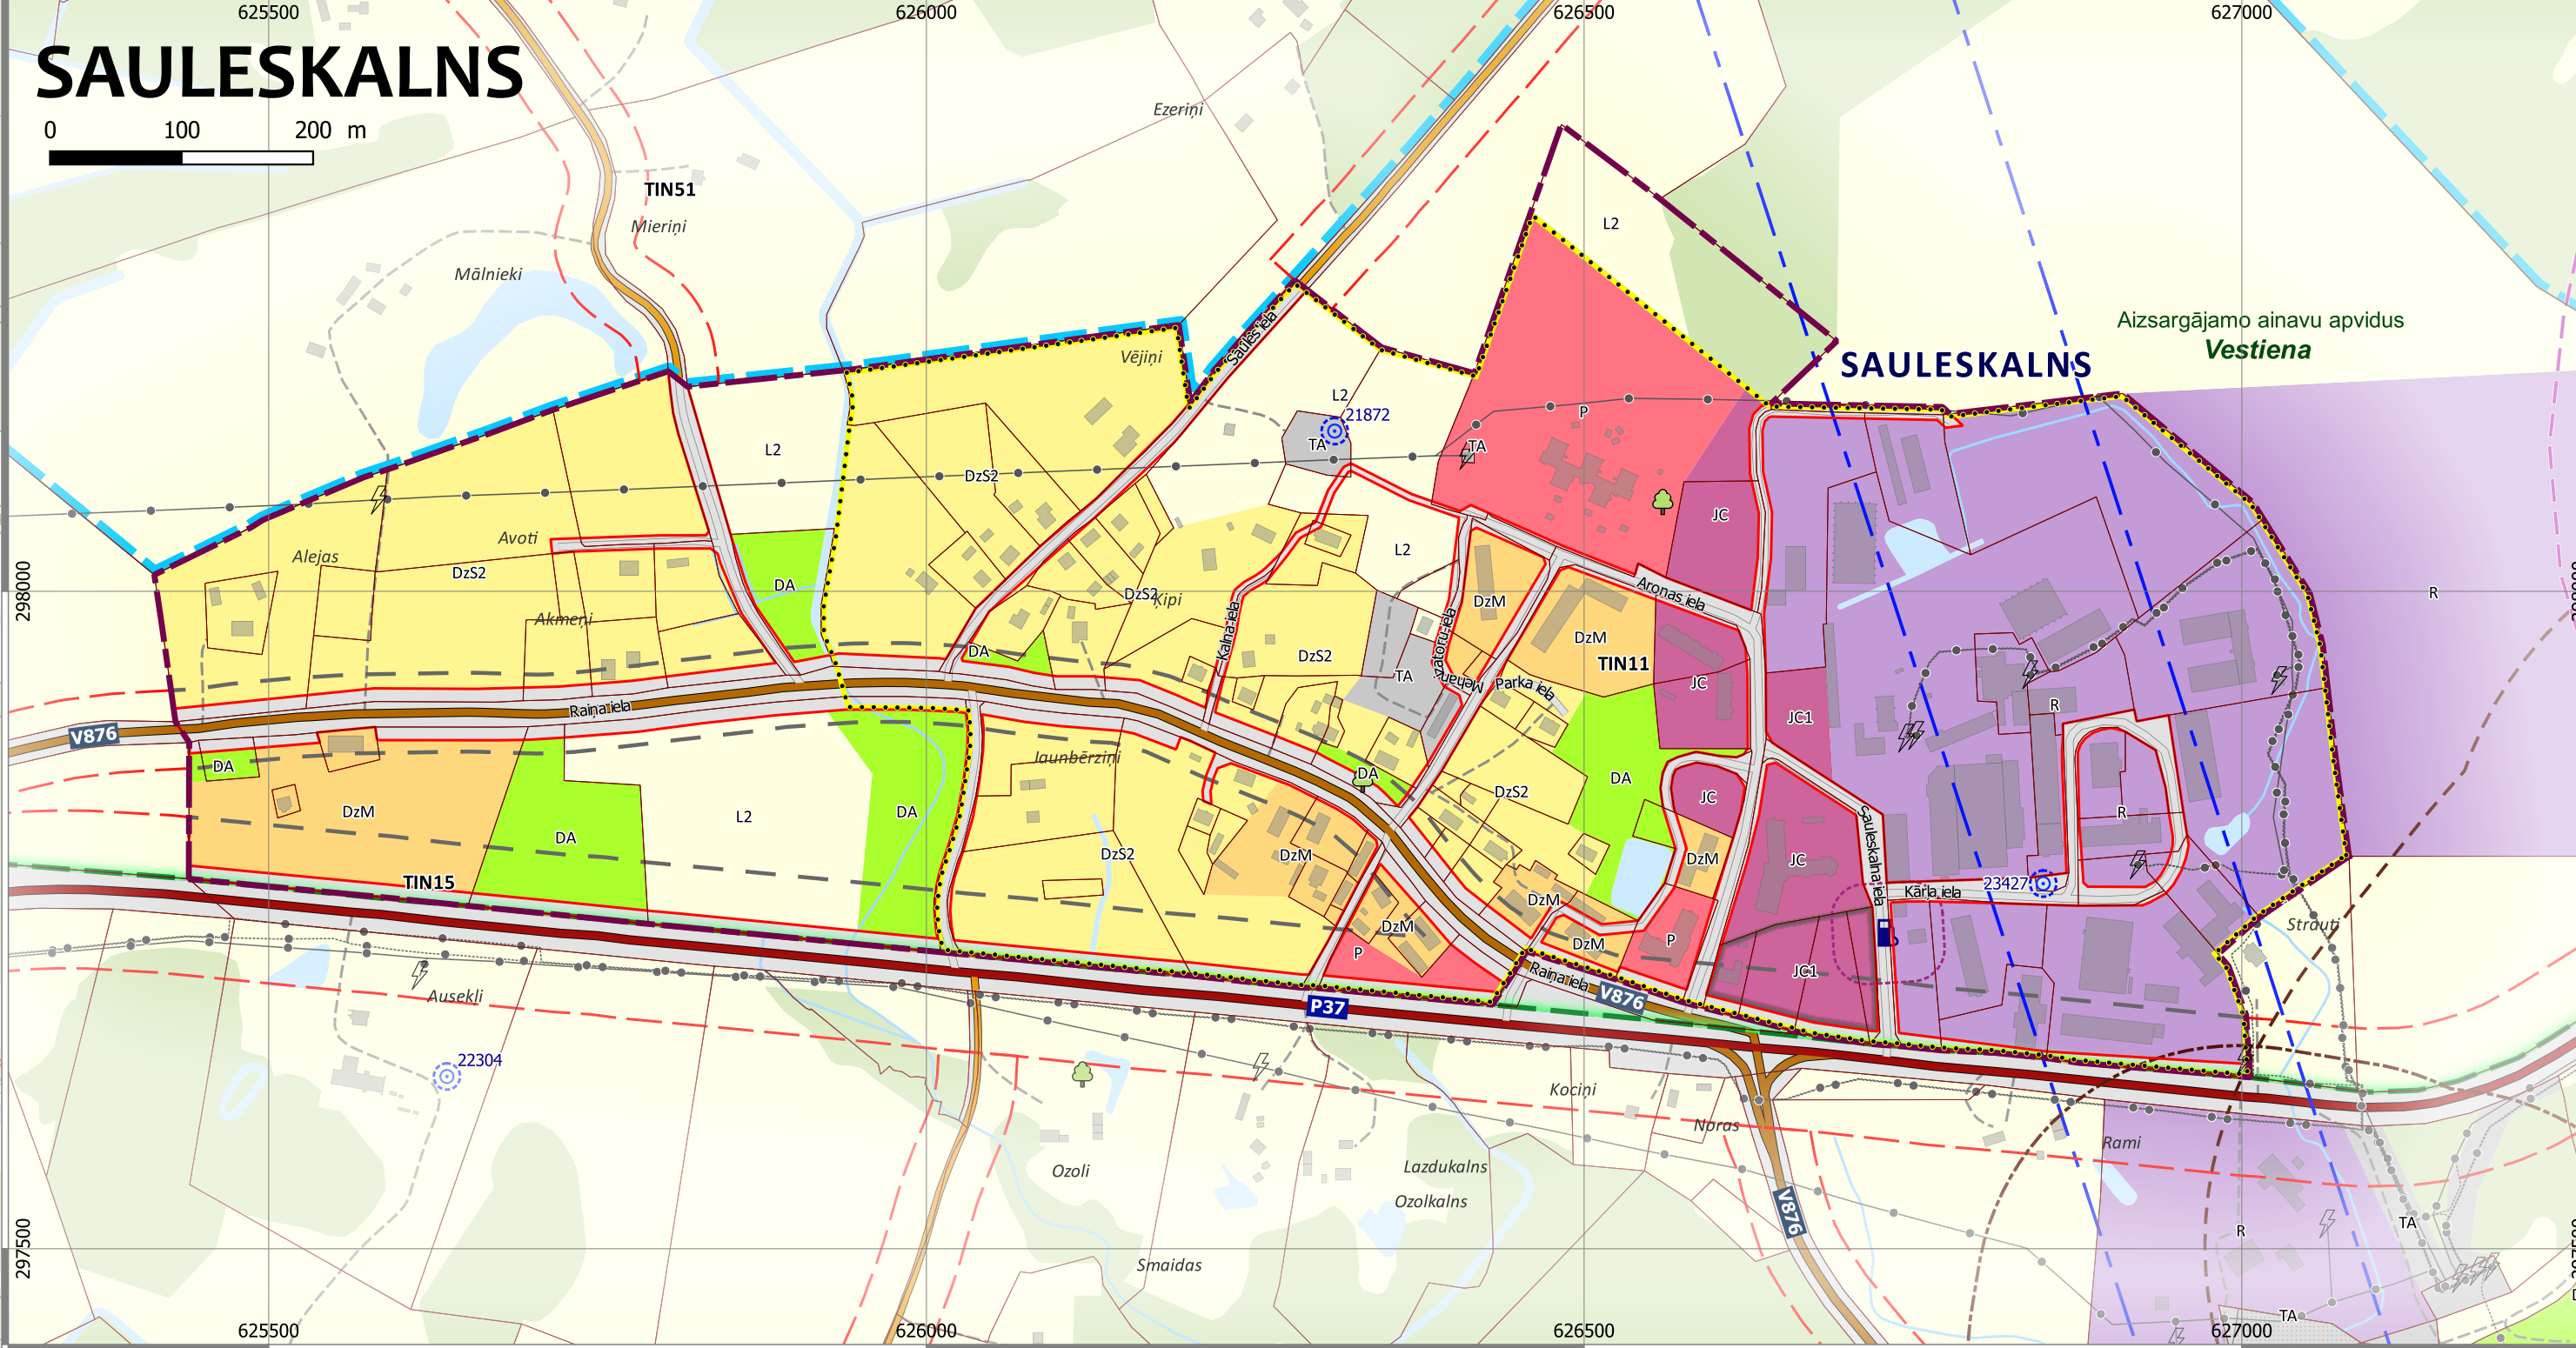

MADONAS NOVADA TERITORIJAS PLĀNOJUMS

BĒRZAUNES PAGASTS

1. **Apzīmējumi**
2. Valsts ģeodzinātā tīkla punkts
   - Pasēžos idents omešanas vieta, urbūms
   - Elektrisko tīklu adrese iekārtā
   - Valsts un reģionālās autoceļi
   - Valsts vietējais autoceļi
   - Pašvaldības ceļi
   - Komunālie ceļi
   - Ieļa
   - Ciņa ceļi
   - Purvs
   - Īpašs, grāvis
   - Ēka
   - Zemes vienības robeža
   - Čerme robeža
   - Pasēža robeža
   - Novada robeža
3. **Apgrūtinājumi un apdrošinājumi**
4. Vaists aizsargājama kultūras piemineklis
   - Aizsargājama (aizsargājamā zona) ap kultūras pieminekli
   - Vienas īpašnieka aizsargājama
   - Stingra režīma aizsargājama ap idents omešanas vieta
   - Īpašs aizsargājama ap idents omešanas vieta
   - Eksploatacijas aizsargājama gar ceļu - sarkanā līnija
   - Eksploatacijas aizsargājama gar autoceļu
   - Eksploatacijas aizsargājama ap navigācijas tehnoloģijas izstrādi
   - Īpašs aizsargājama ap kultūras pieminekli un būvniecības vietu aizsargājama
   - Sauleskalns aizsargājama ap medikamentu attīrīšanas iekārtu un atkritumu apglabāšanas vai plānēšanas vietu
   - Īpašs aizsargājama dabas teritorija
   - Mākslīguma teritorija
   - Mākslīguma buferzonas teritorija
   - Aizsargājama koka (dārzka)
   - Pasēžu iedzīvotāju vieta
   - Dejvietas uzplūdes stacija
   - Notekūdeņu attīrīšanas iekārtas
   - Kapota
   - Slikti atkritumu izgāzotne