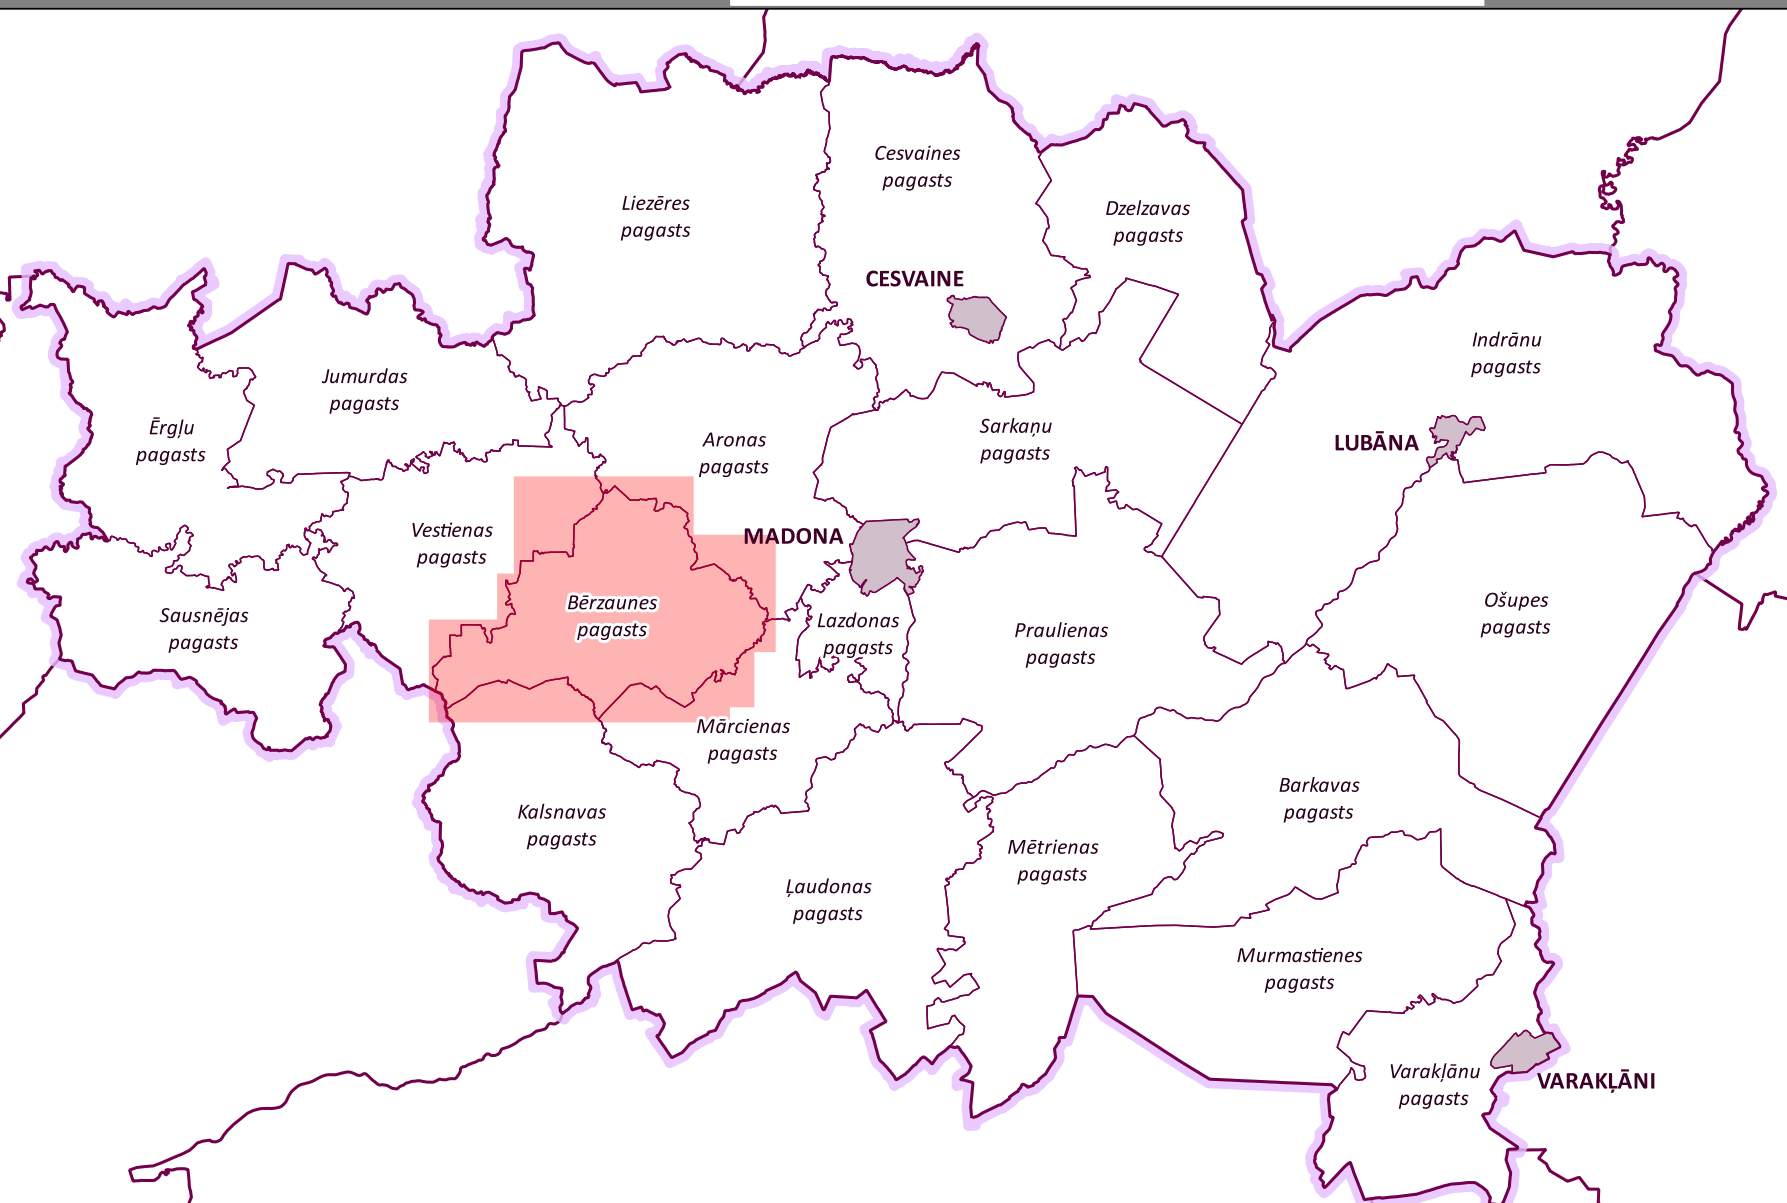

MADONAS NOVADA TERITORIJAS PLĀNOJUMS

BĒRZAUNES PAGASTS

1. **Apzīmējumi**
2. Valsts ģeodzinātā tīkla punkts
   - Pasēžos idents omešanas vieta, urbūms
   - Elektrisko tīklu adrese iekārtā
   - Valsts un reģionālās autoceļi
   - Valsts vietējais autoceļi
   - Pašvaldības ceļi
   - Komunālie ceļi
   - Ieļa
   - Ciņa ceļi
   - Purvs
   - Īpašs, grāvis
   - Ēka
   - Zemes vienības robeža
   - Čerme robeža
   - Pasēža robeža
   - Novada robeža
3. **Apgrūtinājumi un apdrošinājumi**
4. Vaists aizsargājama kultūras piemineklis
   - Aizsargājama (aizsargājamā zona) ap kultūras pieminekli
   - Vienas īpašnieka aizsargājama
   - Stingra režīma aizsargājama ap idents omešanas vieta
   - Īpašs aizsargājama ap idents omešanas vieta
   - Eksploatacijas aizsargājama gar ceļu - sarkanā līnija
   - Eksploatacijas aizsargājama gar autoceļu
   - Eksploatacijas aizsargājama ap navigācijas tehnoloģijas izstrādi
   - Īpašs aizsargājama ap kultūras pieminekli un būvniecības vietu aizsargājama
   - Sauleskalns aizsargājama ap medikamentu attīrīšanas iekārtu un atkritumu apglabāšanas vai plānēšanas vietu
   - Īpašs aizsargājama dabas teritorija
   - Mākslīguma teritorija
   - Mākslīguma buferzonas teritorija
   - Aizsargājama koka (dārzka)
   - Pasēžu iedzīvotāju vieta
   - Dejvietas uzplūdes stacija
   - Notekūdeņu attīrīšanas iekārtas
   - Kapota
   - Slikti atkritumu izgāzotne