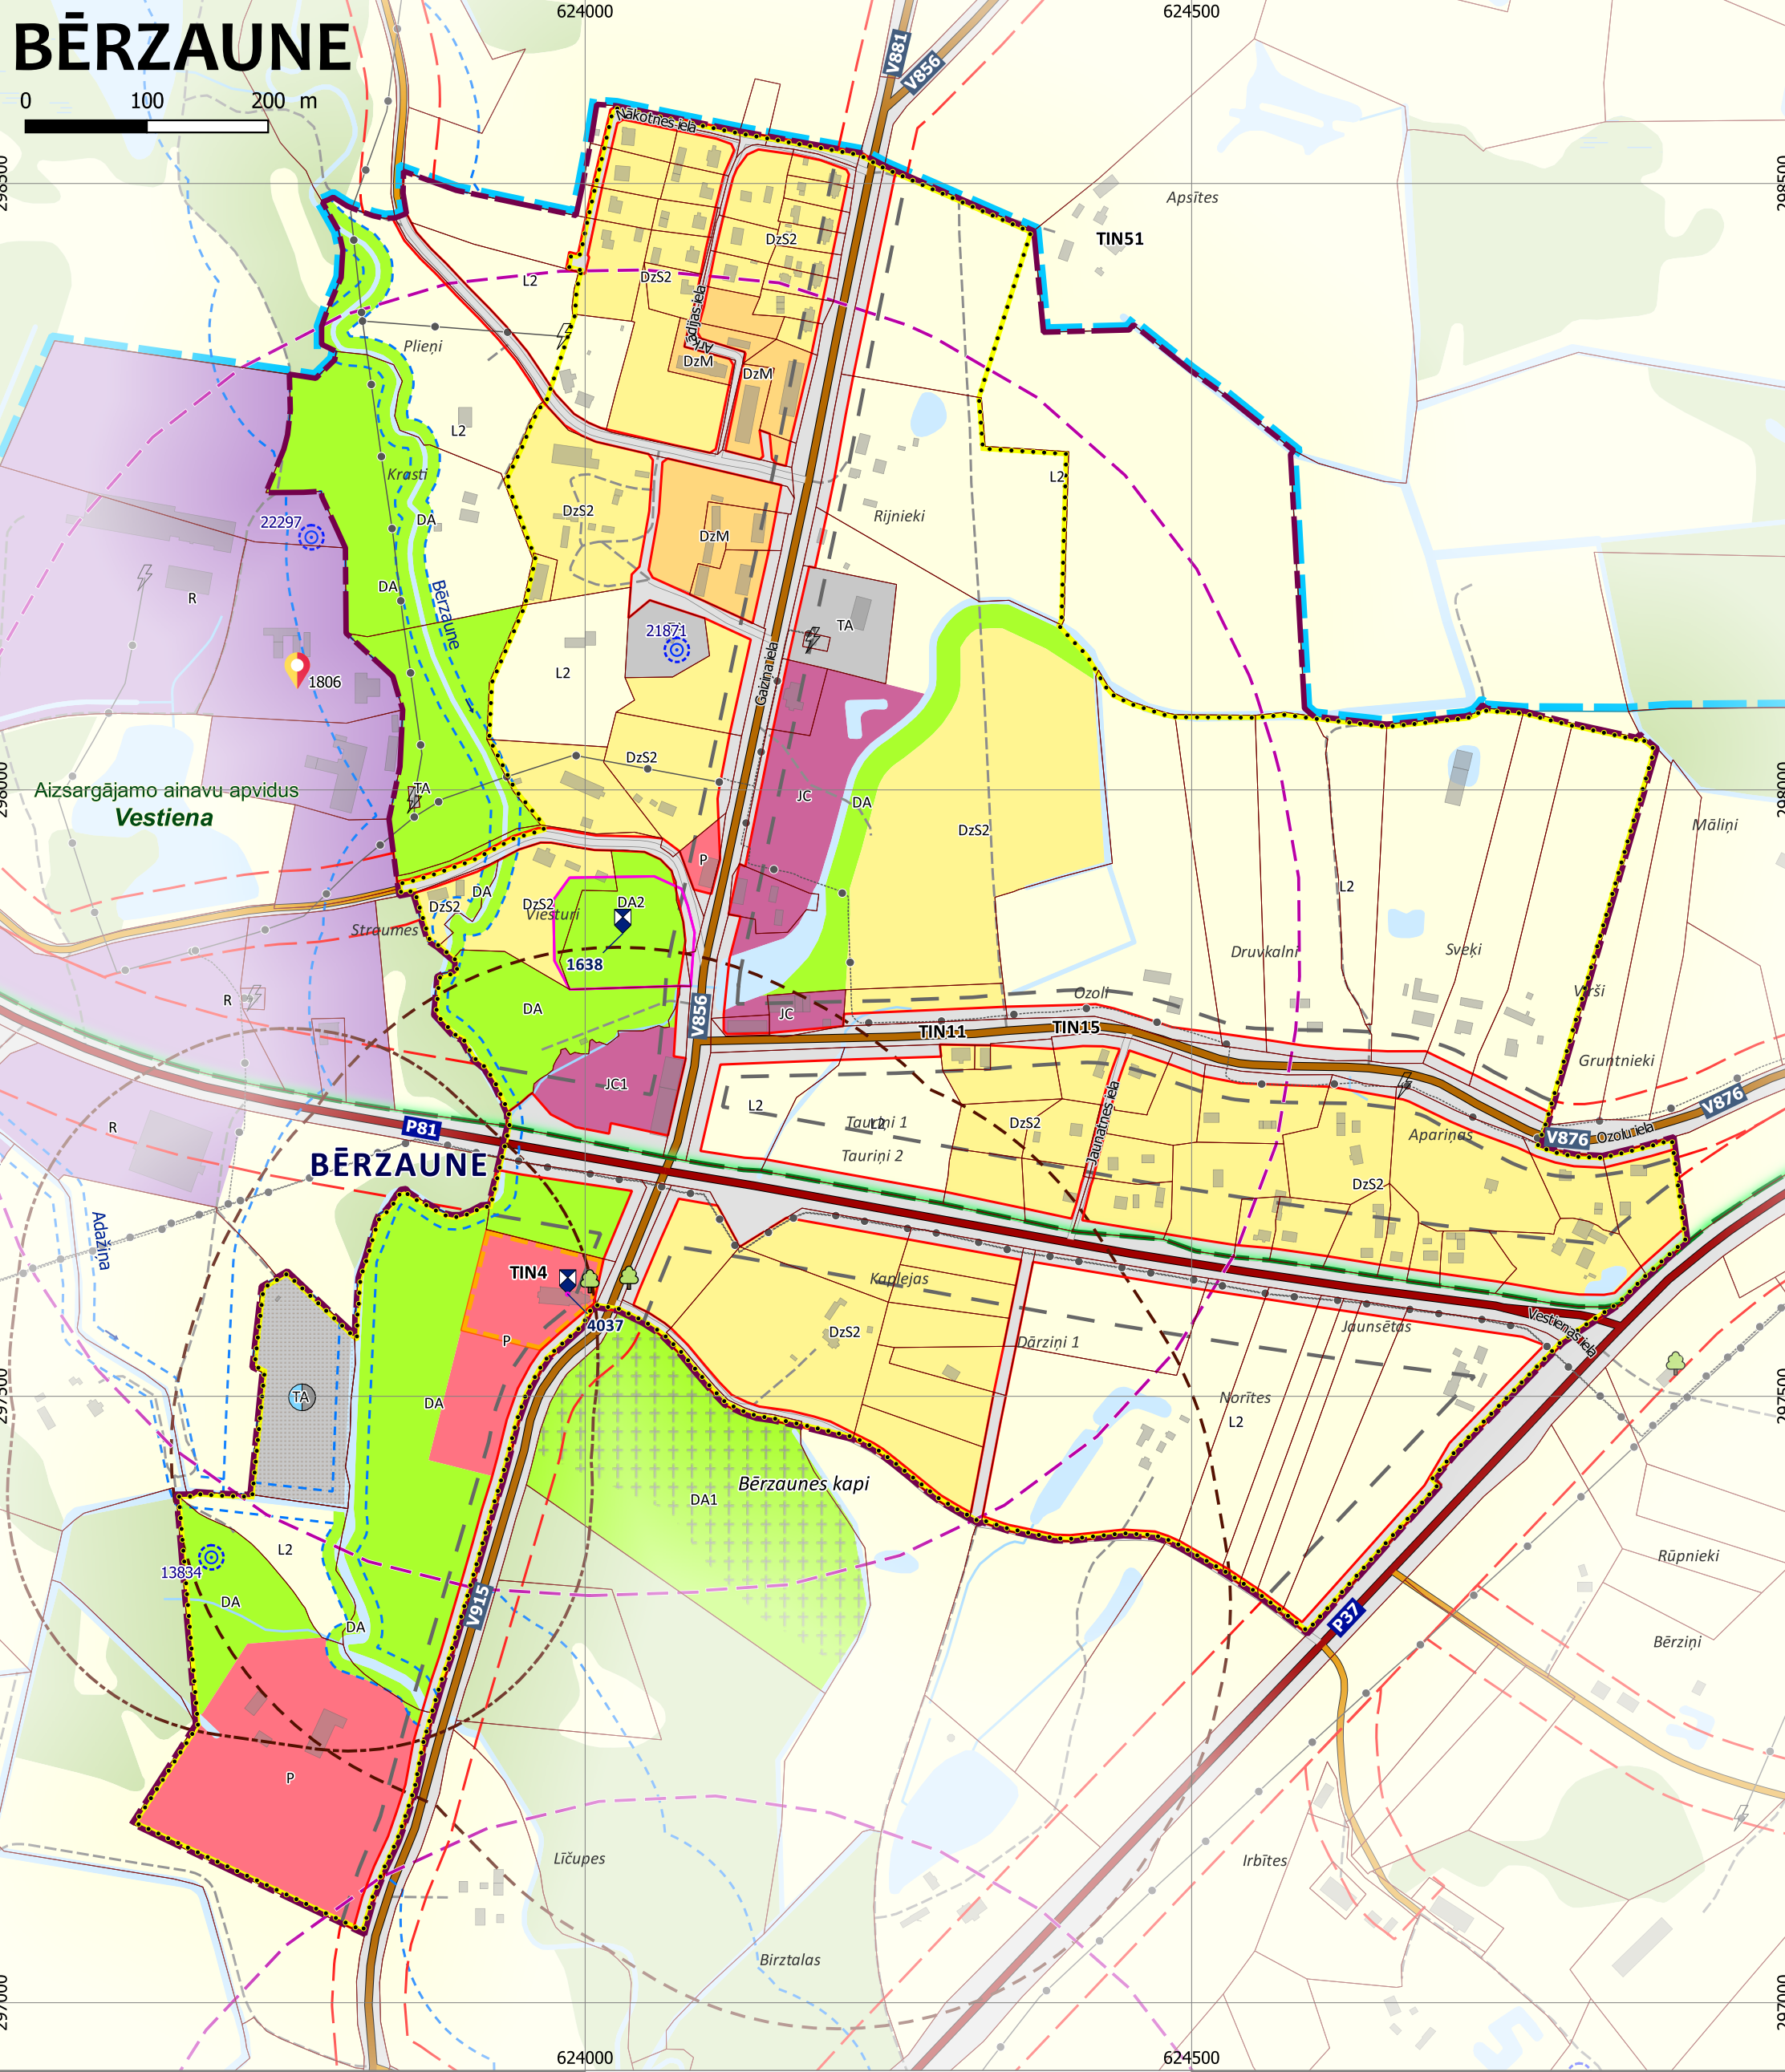

MADONAS NOVADA TERITORIJAS PLĀNOJUMS

BĒRZAUNES PAGASTS

1. **Apzīmējumi**
2. Valsts ģeodzinātā tīkla punkts
   - Pasēžos idents omešanas vieta, urbūms
   - Elektrisko tīklu adrese iekārtā
   - Valsts un reģionālās autoceļi
   - Valsts vietējais autoceļi
   - Pašvaldības ceļi
   - Komunālie ceļi
   - Ieļa
   - Ciņa ceļi
   - Purvs
   - Īpašs, grāvis
   - Ēka
   - Zemes vienības robeža
   - Čerme robeža
   - Pasēža robeža
   - Novada robeža
3. **Apgrūtinājumi un apdrošinājumi**
4. Vaists aizsargājama kultūras piemineklis
   - Aizsargājama (aizsargājamā zona) ap kultūras pieminekli
   - Vienas īpašnieka aizsargājama
   - Stingra režīma aizsargājama ap idents omešanas vieta
   - Īpašs aizsargājama ap idents omešanas vieta
   - Eksploatacijas aizsargājama gar ceļu - sarkanā līnija
   - Eksploatacijas aizsargājama gar autoceļu
   - Eksploatacijas aizsargājama ap navigācijas tehnoloģijas izstrādi
   - Īpašs aizsargājama ap kultūras pieminekli un būvniecības vietu aizsargājama
   - Sauleskalns aizsargājama ap medikamentu attīrīšanas iekārtu un atkritumu apglabāšanas vai plānēšanas vietu
   - Īpašs aizsargājama dabas teritorija
   - Mākslīguma teritorija
   - Mākslīguma buferzonas teritorija
   - Aizsargājama koka (dārzka)
   - Pasēžu iedzīvotāju vieta
   - Dejvietas uzplūdes stacija
   - Notekūdeņu attīrīšanas iekārtas
   - Kapota
   - Slikti atkritumu izgāzotne